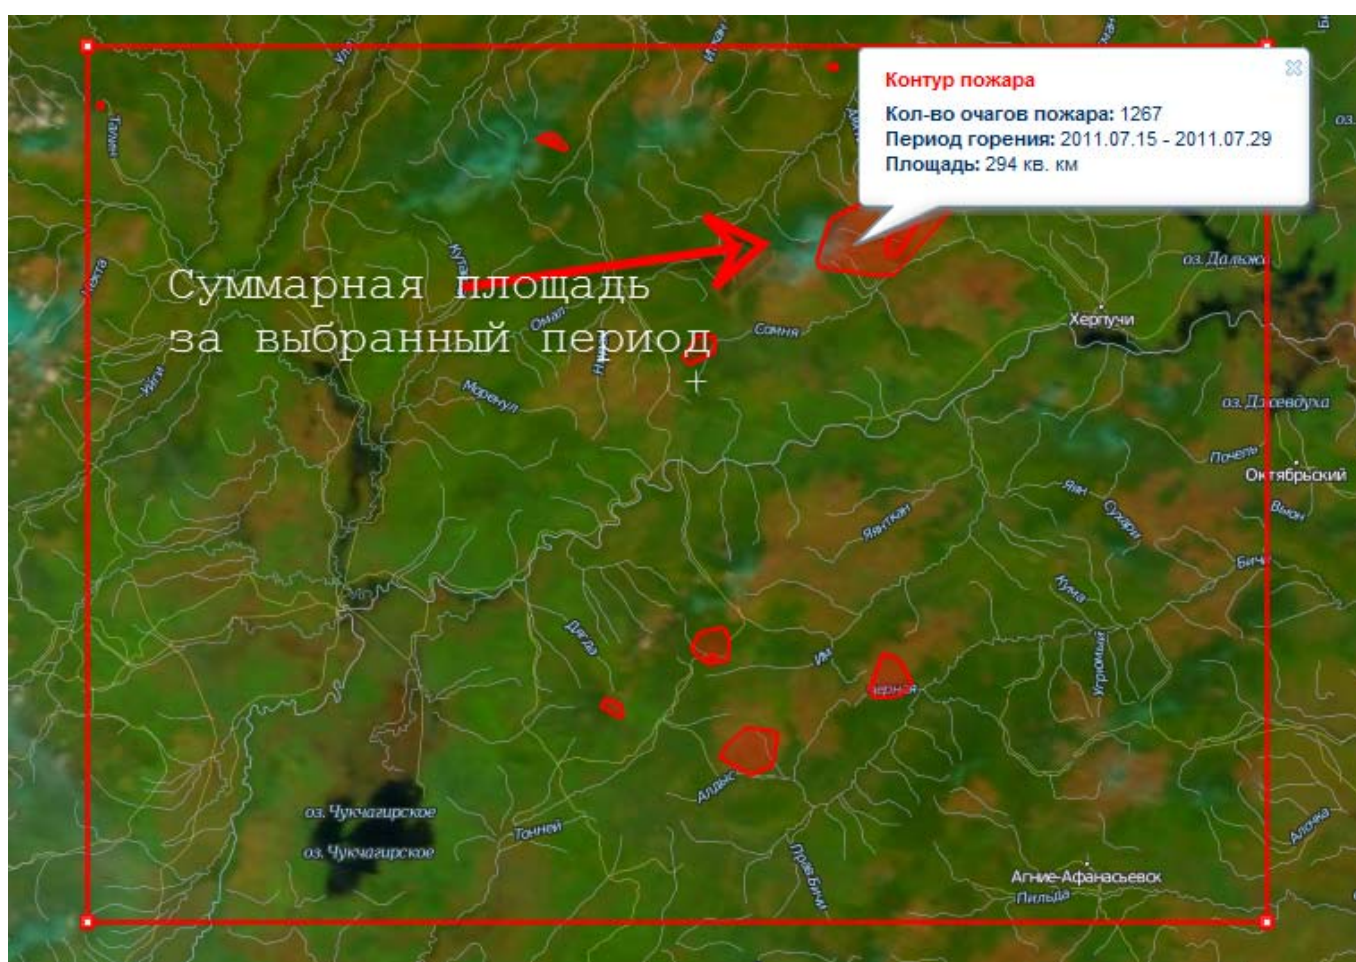

ПРИМЕР СРАВНЕНИЯ ПОЖАРОВ, ПОЛУЧЕННЫХ ПУТЕМ ОБЪЕДИНЕНИЯ РАЗНОВРЕМЕННЫХ НАБЛЮДЕНИЙ ГОРЯЧИХ ТОЧЕК В СИСТЕМАХ SFMS И ИСДМ- РОСЛЕСХОЗ

В связи с возникающими вопросами по сравнительным характеристикам систем мониторинга пожарной опасности SFMS и ИСДМ-Рослесхоз, специалистами ФГУ "Авиалесоохрана" был проведен анализ нескольких лесных пожаров в Хабаровском крае (изображения приведены в примерно одинаковом пространственном разрешении). **Теперь этот анализ проведен корректным образом (прим. специалистов ИТЦ СКАНЭКС)**

01.06.2011 - 29.07.2011

Рис 1. Данные SFMS

<http://fires.kosmosnimki.ru/?permalink=93GZ5>

01.06.2011 – 29.07.2011

Рис 2. Данные SFMS

Рис 3. Данные ИСДМ Рослесхоз

Номер на Рис 2	Данные SFMS	Данные ИСДМ-Рослесхоз
1	См. скриншот с сервиса (рис1) Период горения 15.07.2011-29.07.2011 Площадь га. 29400 га	Период горения 15.07.2011-29.07.2011 Площадь по данным MODIS (активное горение) Пройденная огнем 28365 га , в том числе: покрытой лесом 4392 га. Прирост площади за последние сутки 288 га, в том числе покрытой лесом 70 га.
2	См. скриншот с сервиса (рис2) Период горения: 22.07.2011 – 28.07.2011 Площадь: 2514 га	Период горения