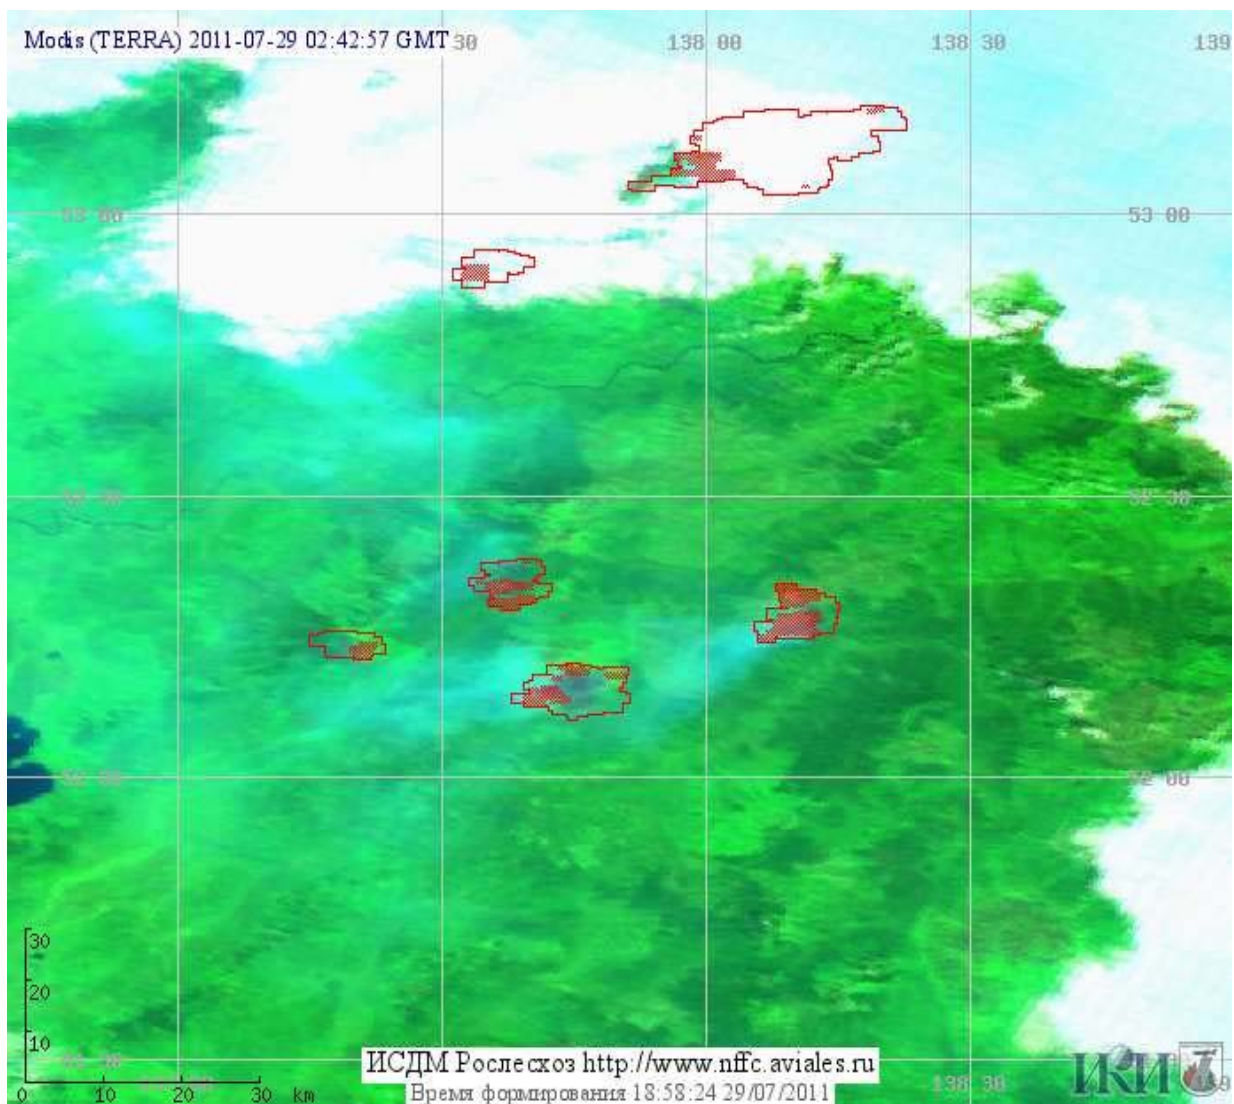

ПРИМЕР СРАВНЕНИЯ ПОЖАРОВ, ПОЛУЧЕННЫХ ПУТЕМ ОБЪЕДИНЕНИЯ РАЗНОВРЕМЕННЫХ НАБЛЮДЕНИЙ ГОРЯЧИХ ТОЧЕК В СИСТЕМАХ SFMS И ИСДМ- РОСЛЕСХОЗ

В связи с возникающими вопросами по сравнительным характеристикам систем мониторинга пожарной опасности SFMS и ИСДМ-Рослесхоз, специалистами ФГУ "Авиалесоохрана" был проведен анализ нескольких лесных пожаров в Хабаровском крае (изображения приведены в примерно одинаковом пространственном разрешении). **Теперь этот анализ проведен корректным образом (прим. специалистов ИТЦ СКАНЭКС)**

01.06.2011 - 29.07.2011

Рис 1. Данные SFMS

<http://fires.kosmosnimki.ru/?permalink=93GZ5>

01.06.2011 – 29.07.2011

Рис 2. Данные SFMS

Рис 3. Данные ИСДМ Рослесхоз

Номер на Рис 2	Данные SFMS	Данные ИСДМ-Рослесхоз
1	См. скриншот с сервиса (рис1) Период горения 15.07.2011-29.07.2011 Площадь га. 29400 га	Период горения 15.07.2011-29.07.2011 Площадь по данным MODIS (активное горение) Пройденная огнем 28365 га , в том числе: покрытой лесом 4392 га. Прирост площади за последние сутки 288 га, в том числе покрытой лесом 70 га.
2	См. скриншот с сервиса (рис2) Период горения: 22.07.2011 – 28.07.2011 Площадь: 2514 га	Период горения