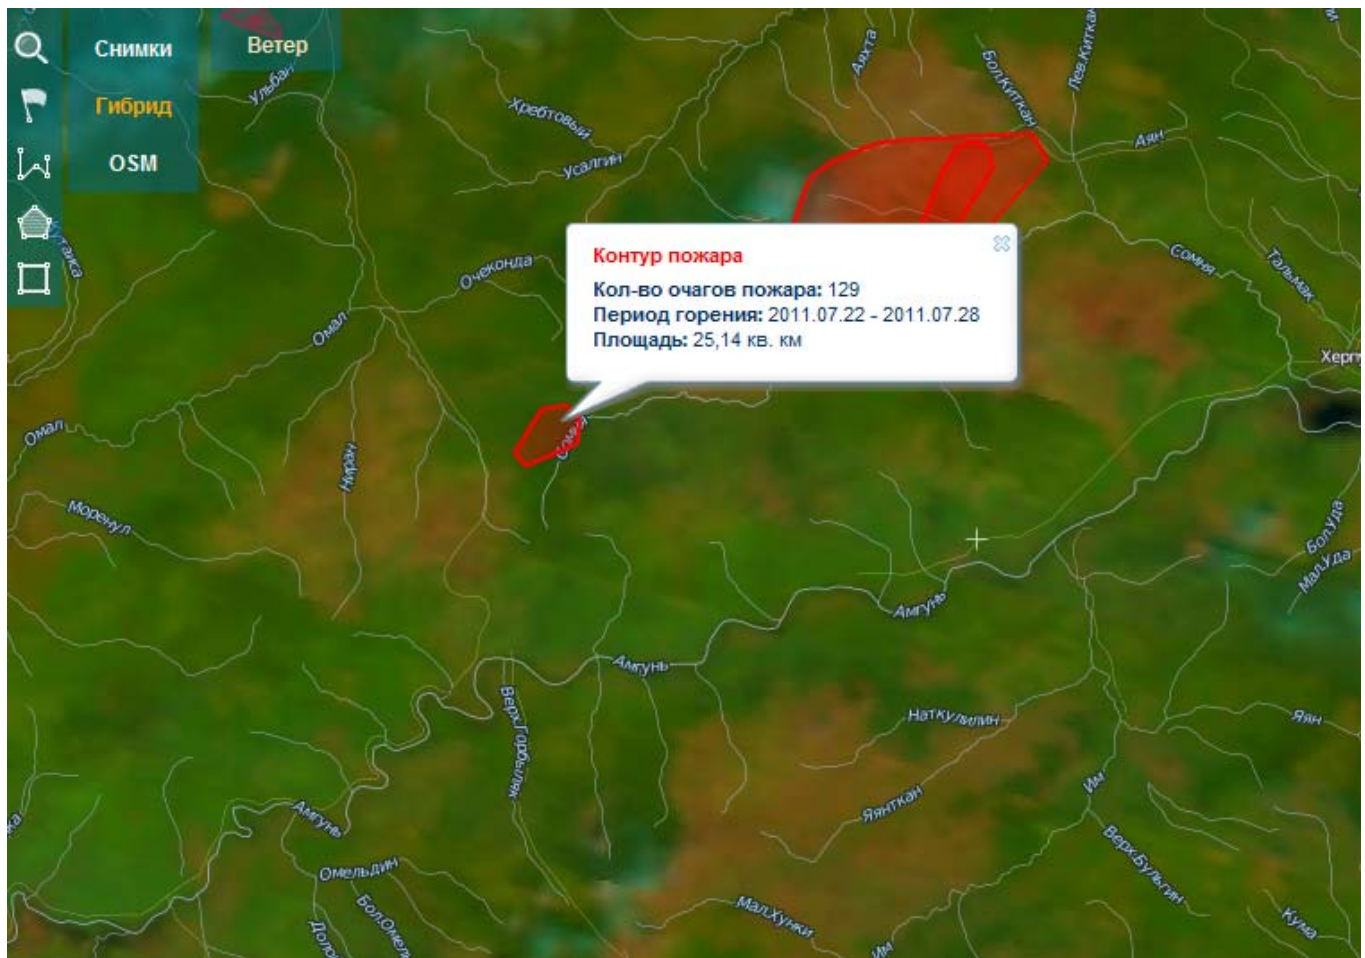

ПРИМЕР СРАВНЕНИЯ ПОЖАРОВ, ПОЛУЧЕННЫХ ПУТЕМ ОБЪЕДИНЕНИЯ РАЗНОВРЕМЕННЫХ НАБЛЮДЕНИЙ ГОРЯЧИХ ТОЧЕК В СИСТЕМАХ SFMS И ИСДМ- РОСЛЕСХОЗ

В связи с возникающими вопросами по сравнительным характеристикам систем мониторинга пожарной опасности SFMS и ИСДМ-Рослесхоз, специалистами ФГУ "Авиалесоохрана" был проведен анализ нескольких лесных пожаров в Хабаровском крае (изображения приведены в примерно одинаковом пространственном разрешении). **Теперь этот анализ проведен корректным образом (прим. специалистов ИТЦ СКАНЭКС)**

01.06.2011 - 29.07.2011

Рис 1. Данные SFMS

<http://fires.kosmosnimki.ru/?permalink=93GZ5>

01.06.2011 – 29.07.2011

Рис 2. Данные SFMS

Рис 3. Данные ИСДМ Рослесхоз

Номер на Рис 2	Данные SFMS	Данные ИСДМ-Рослесхоз
1	См. скриншот с сервиса (рис1) Период горения 15.07.2011-29.07.2011 Площадь га. 29400 га	Период горения 15.07.2011-29.07.2011 Площадь по данным MODIS (активное горение) Пройденная огнем 28365 га , в том числе: покрытой лесом 4392 га. Прирост площади за последние сутки 288 га, в том числе покрытой лесом 70 га.
2	См. скриншот с сервиса (рис2) Период горения: 22.07.2011 – 28.07.2011 Площадь: 2514 га	Период горения